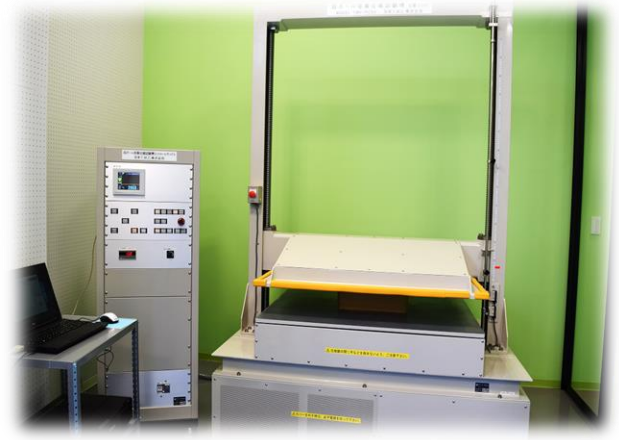

# お客様の製品を豊富な試験設備で品質保証！

【2軸同時振動試験装置】

【恒温高湿槽装置】

【圧縮試験装置】

【落下試験装置】

- ◇ 他社に負けない性能と豊富な試験装置が揃っています！
- ◇ 迅速な対応で、試験データも即日お渡し出来ます！
- ◇ 製品性能試験にも活用出来ます！