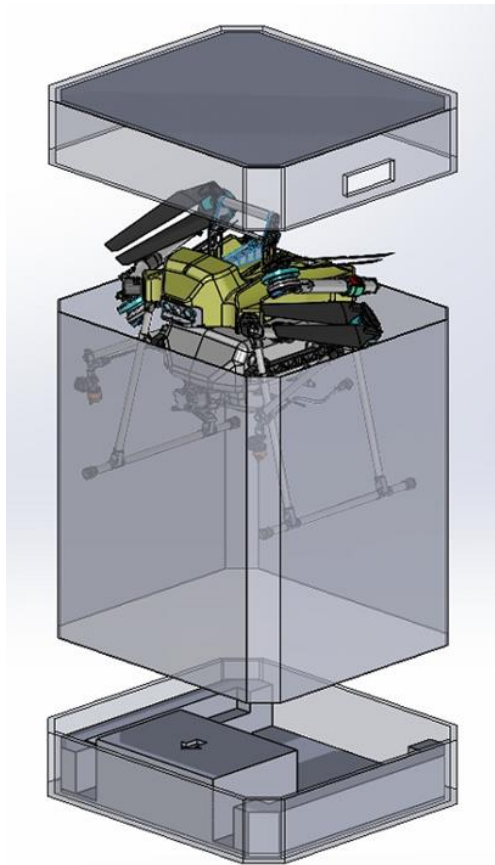

4 梱包事業

お客様の製品が流通する環境での衝撃や震動を緩和して、製品を保持する「緩衝材」をわたしたちは開発し、機能やコストはもちろん、高まるエコロジーニーズにも対応すべく、「包む」技術を駆使したご提案をさせていただきます。

「包む」技術で お客様へ「驚き」と「感動」と「安心」をご提供いたします