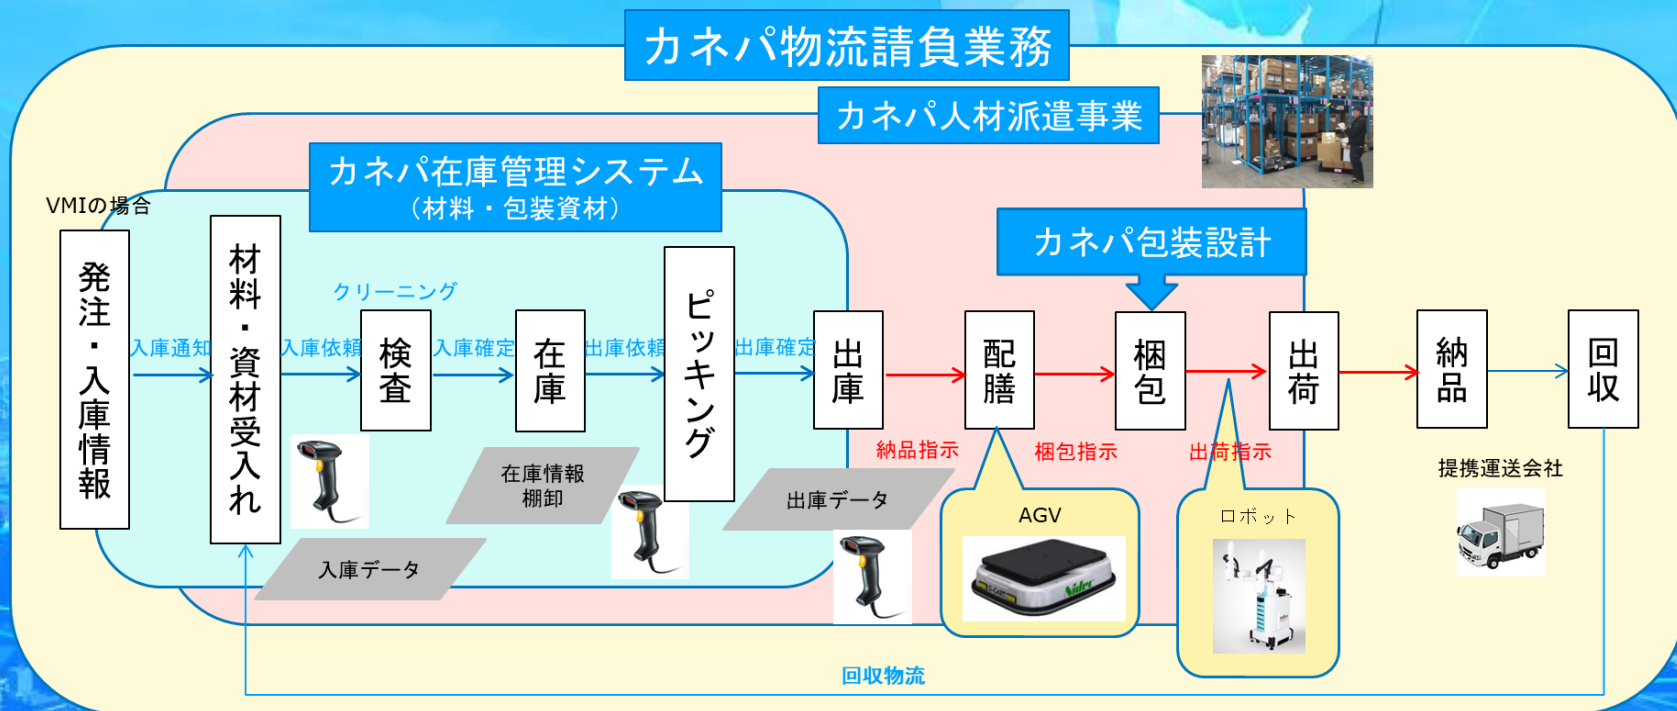

# ● 物流ITシステム

お客さまビジネスの現状と将来に向けた事業戦略を踏まえ、最適な物流センターネットワーク、物流システムの構築を支援しています。

顧客の要望に応じたシステムをカスタマイズ、システムベースは確立しているため開発費を抑え、短期間で開発と運用が可能で毎月の管理費で運用できます（初期逃避負担軽減）。

オリジナルアプリを開発し、バーコードリーダー、QRコードリーダー、RFIDタグなど様々な情報媒体に適用。入出庫情報をデータベース化することで、適正在庫の投入とタイミングの見極めが可能（資産をおさえることができる）。作業記録やトレイサビリティができることで労務管理が軽減できます。